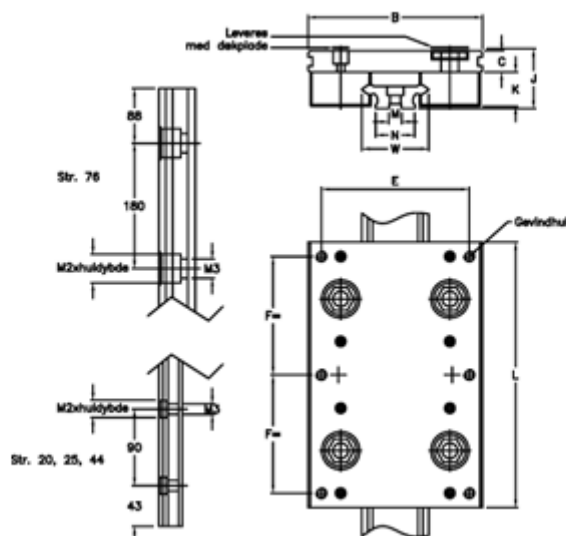

Varenummer: 056517621796
Beskrivelse: Hepco Simple Select 76 2-1796

Mål

B = 185	M	= 15x5
C = 20.0	M1	= 14.0
E = 160	M2	= 20x12
F = 135	N	= 50.4
G = 6xM10	Størrelse	= 76
J = 58.70	W	= 76
K = 36.5		
L = 300		